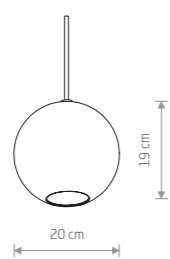

CAMELEON SPHERE S  
8531

CAMELEON SPHERE M  
8530

CAMELEON SPHERE L  
8528

CAMELEON SPHERE XL  
8527

CAMELEON  
SPHERE S

glass

□ 8531

works with / zastosuj z /  
применять с

• 1× CAMELEON CABLE G9

CAMELEON  
SPHERE M

glass

□ 8530

works with / zastosuj z /  
применять с

• 1× CAMELEON CABLE G9

• 1× CAMELEON CABLE E27

CAMELEON  
SPHERE L

glass

□ 8528

works with / zastosuj z /  
применять с

• 1× CAMELEON CABLE G9

• 1× CAMELEON CABLE E27

CAMELEON  
SPHERE XL

glass

□ 8527