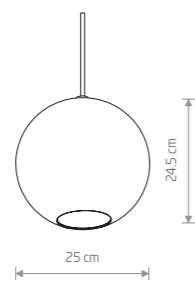

CAMELEON SPHERE S  
8531

CAMELEON SPHERE M  
8530

CAMELEON SPHERE L  
8528

CAMELEON SPHERE XL  
8527

CAMELEON  
SPHERE S

glass

□ 8531

works with / zastosuj z /  
применять с

• 1× CAMELEON CABLE G9

CAMELEON  
SPHERE M

glass

□ 8530

works with / zastosuj z /  
применять с

• 1× CAMELEON CABLE G9

• 1× CAMELEON CABLE E27

CAMELEON  
SPHERE L

glass

□ 8528

works with / zastosuj z /  
применять с

• 1× CAMELEON CABLE G9

• 1× CAMELEON CABLE E27

CAMELEON  
SPHERE XL

glass

□ 8527