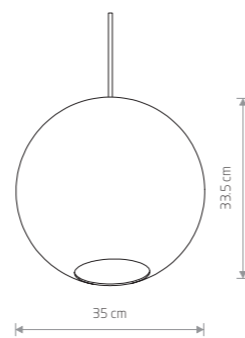

CAMELEON SPHERE S  
8531

CAMELEON SPHERE M  
8530

CAMELEON SPHERE L  
8528

CAMELEON SPHERE XL  
8527

CAMELEON  
SPHERE S

glass

□ 8531

works with / zastosuj z /  
применять с

• 1× CAMELEON CABLE G9

CAMELEON  
SPHERE M

glass

□ 8530

works with / zastosuj z /  
применять с

• 1× CAMELEON CABLE G9

• 1× CAMELEON CABLE E27

CAMELEON  
SPHERE L

glass

□ 8528

works with / zastosuj z /  
применять с

• 1× CAMELEON CABLE G9

• 1× CAMELEON CABLE E27

CAMELEON  
SPHERE XL

glass

□ 8527