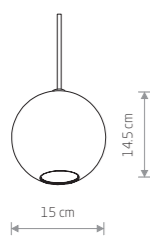

CAMELEON SPHERE S  
8531

CAMELEON SPHERE M  
8530

CAMELEON SPHERE L  
8528

CAMELEON SPHERE XL  
8527

CAMELEON  
SPHERE S

glass

□ 8531

works with / zastosuj z /  
применять с

• 1× CAMELEON CABLE G9

CAMELEON  
SPHERE M

glass

□ 8530

works with / zastosuj z /  
применять с

• 1× CAMELEON CABLE G9

• 1× CAMELEON CABLE E27

CAMELEON  
SPHERE L