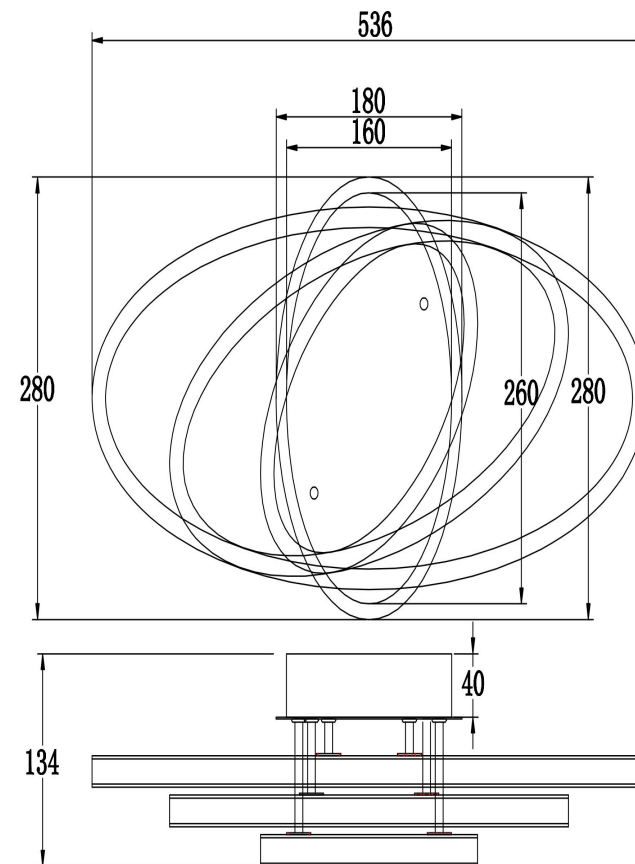

freya

Инструкция FR6018CL-L54WB

MAX 57W
3 200 Lumen

Модель: FR6018CL-L54WB

Коллекция: LED

Серия: Vande

Потолочный светильник