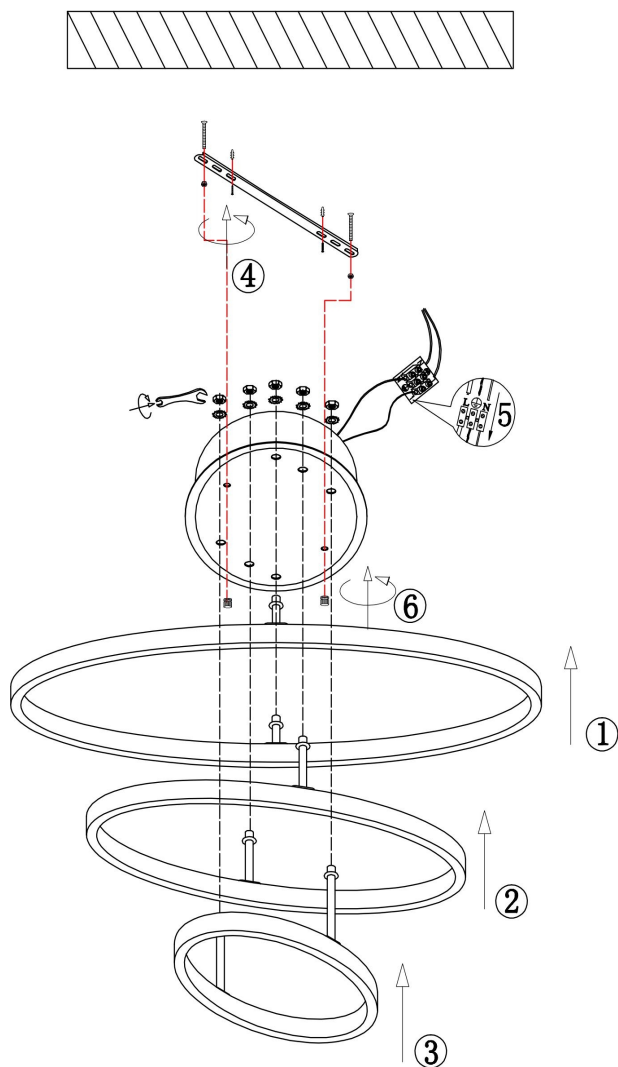

freya

Инструкция FR6018CL-L54WB

MAX 57W
3 200 Lumen

Модель: FR6018CL-L54WB

Коллекция: LED

Серия: Vande

Потолочный светильник