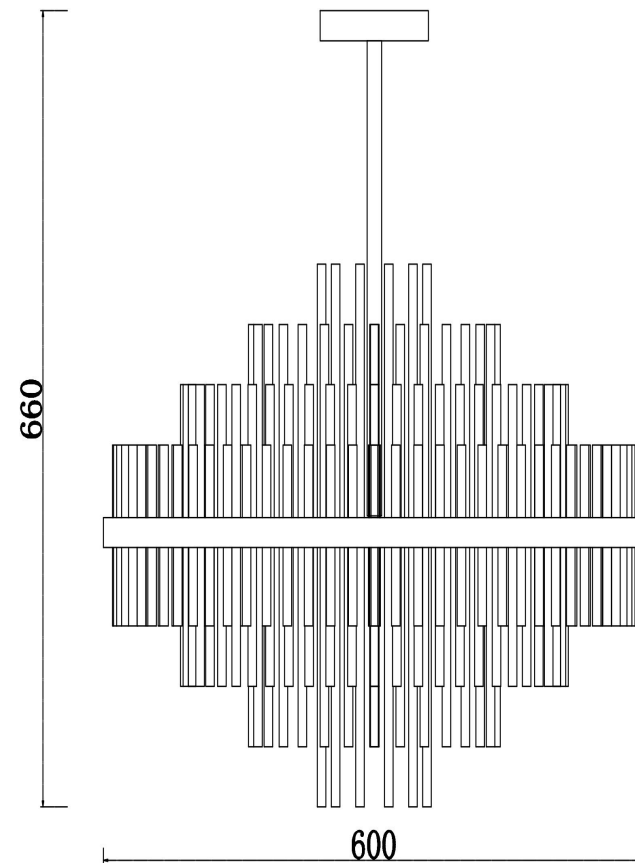

## Инструкция FR5216PL-09BS

9xE14 60W

Модель: FR5216PL-09BS

Коллекция: Modern

Серия: Agora

 Подвесной светильник