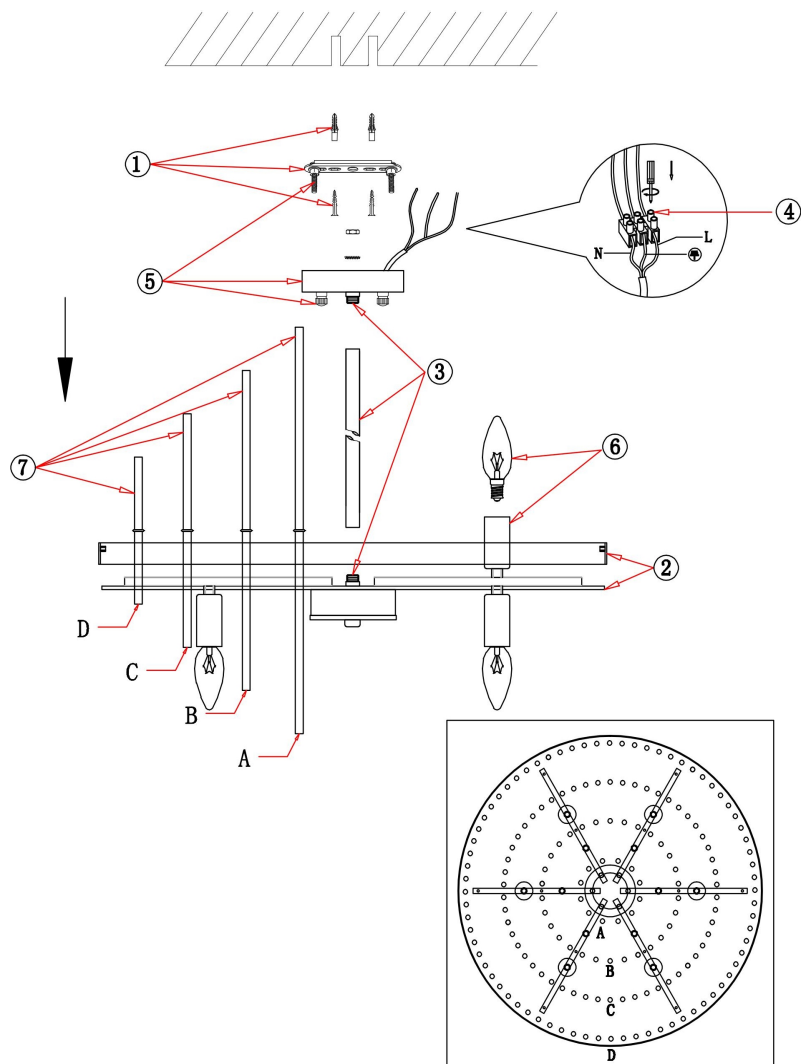

## Инструкция FR5216PL-09BS

9xE14 60W

Модель: FR5216PL-09BS

Коллекция: Modern

Серия: Agora

 Подвесной светильник