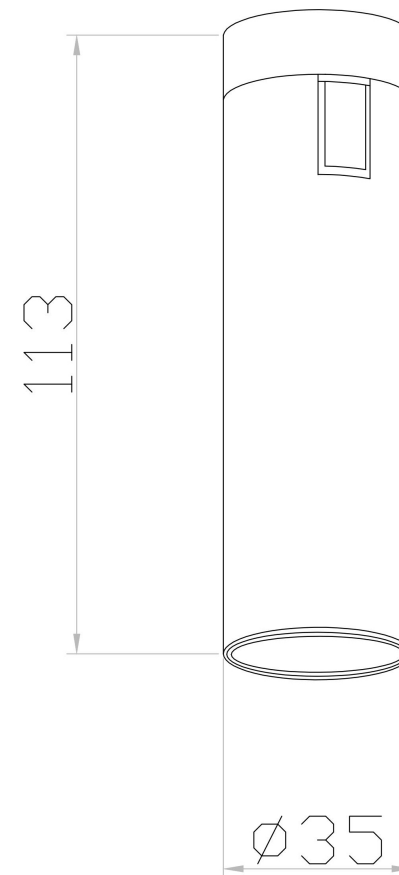

①

MAX 5W
200 Lumen

Модель: TR143-1-5W3K-W-B
Коллекция: Magnetic track system

Focus Led
Трековый светильник