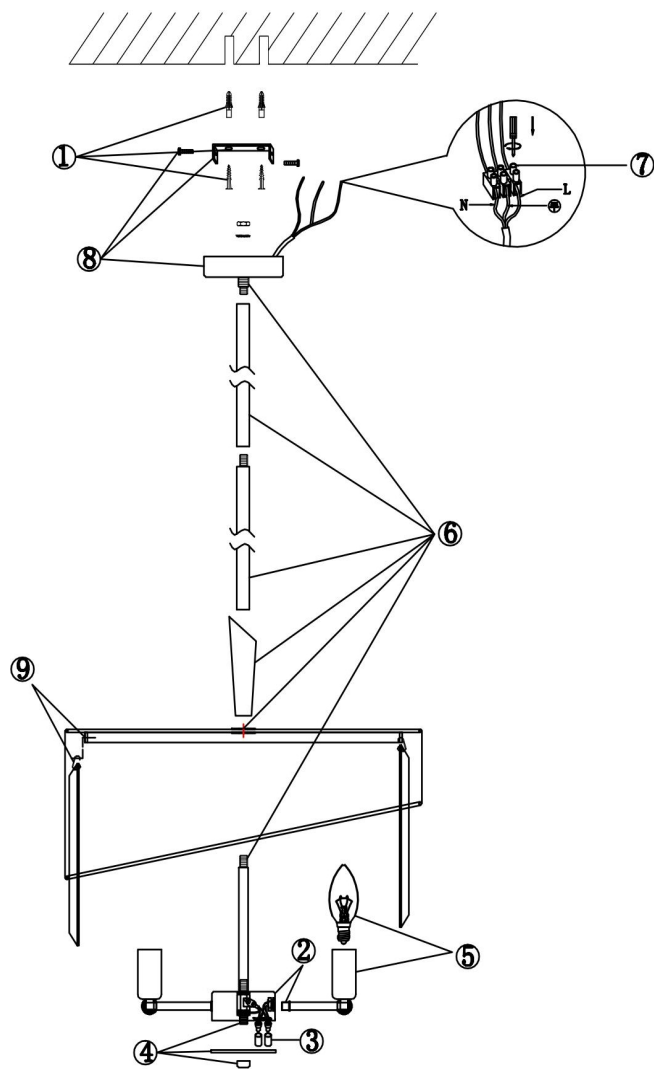

freya

Инструкция FR5170PL-06N

6xE14 40W

Модель: FR5170PL-06N

Коллекция: Modern

Серия: Eclipse

Подвесной светильник