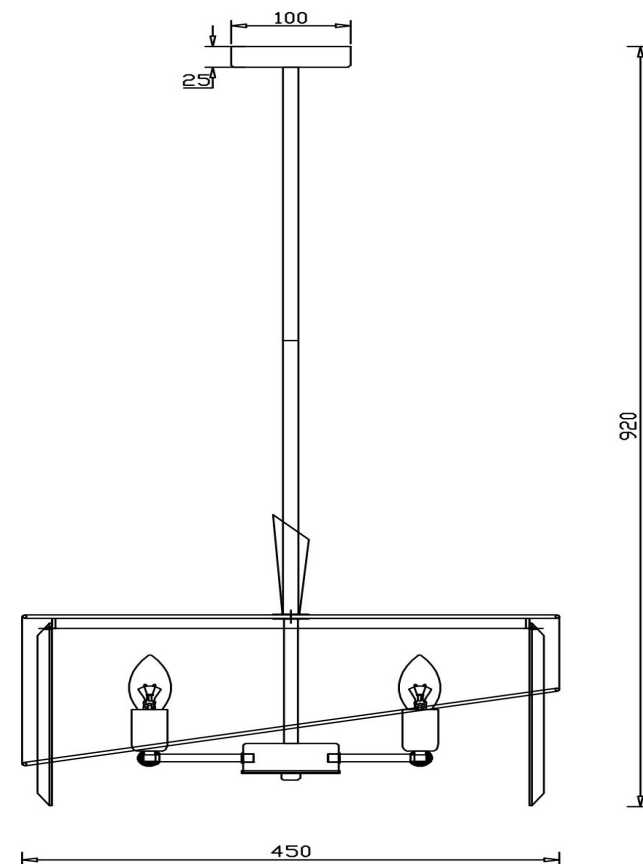

freya

Инструкция FR5170PL-06N

6xE14 40W

Модель: FR5170PL-06N

Коллекция: Modern

Серия: Eclipse

Подвесной светильник