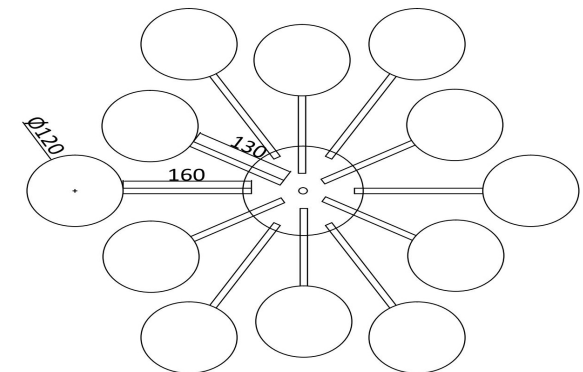

freya

Инструкция FR5120CL-12G

FR5120CL-12G

12xG9 25W

Модель: FR5120CL-12G
Коллекция: Modern
Серия: Alexis
Потолочный светильник