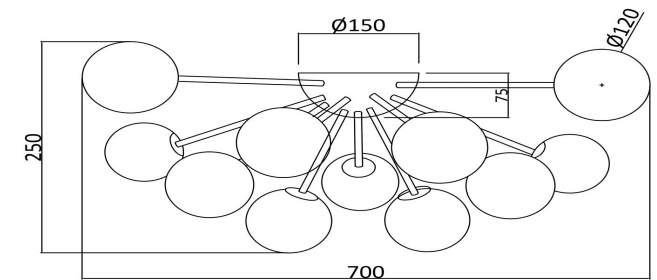

freya

Инструкция FR5120CL-12G

FR5120CL-12G

12xG9 25W

Модель: FR5120CL-12G
Коллекция: Modern
Серия: Alexis
Потолочный светильник